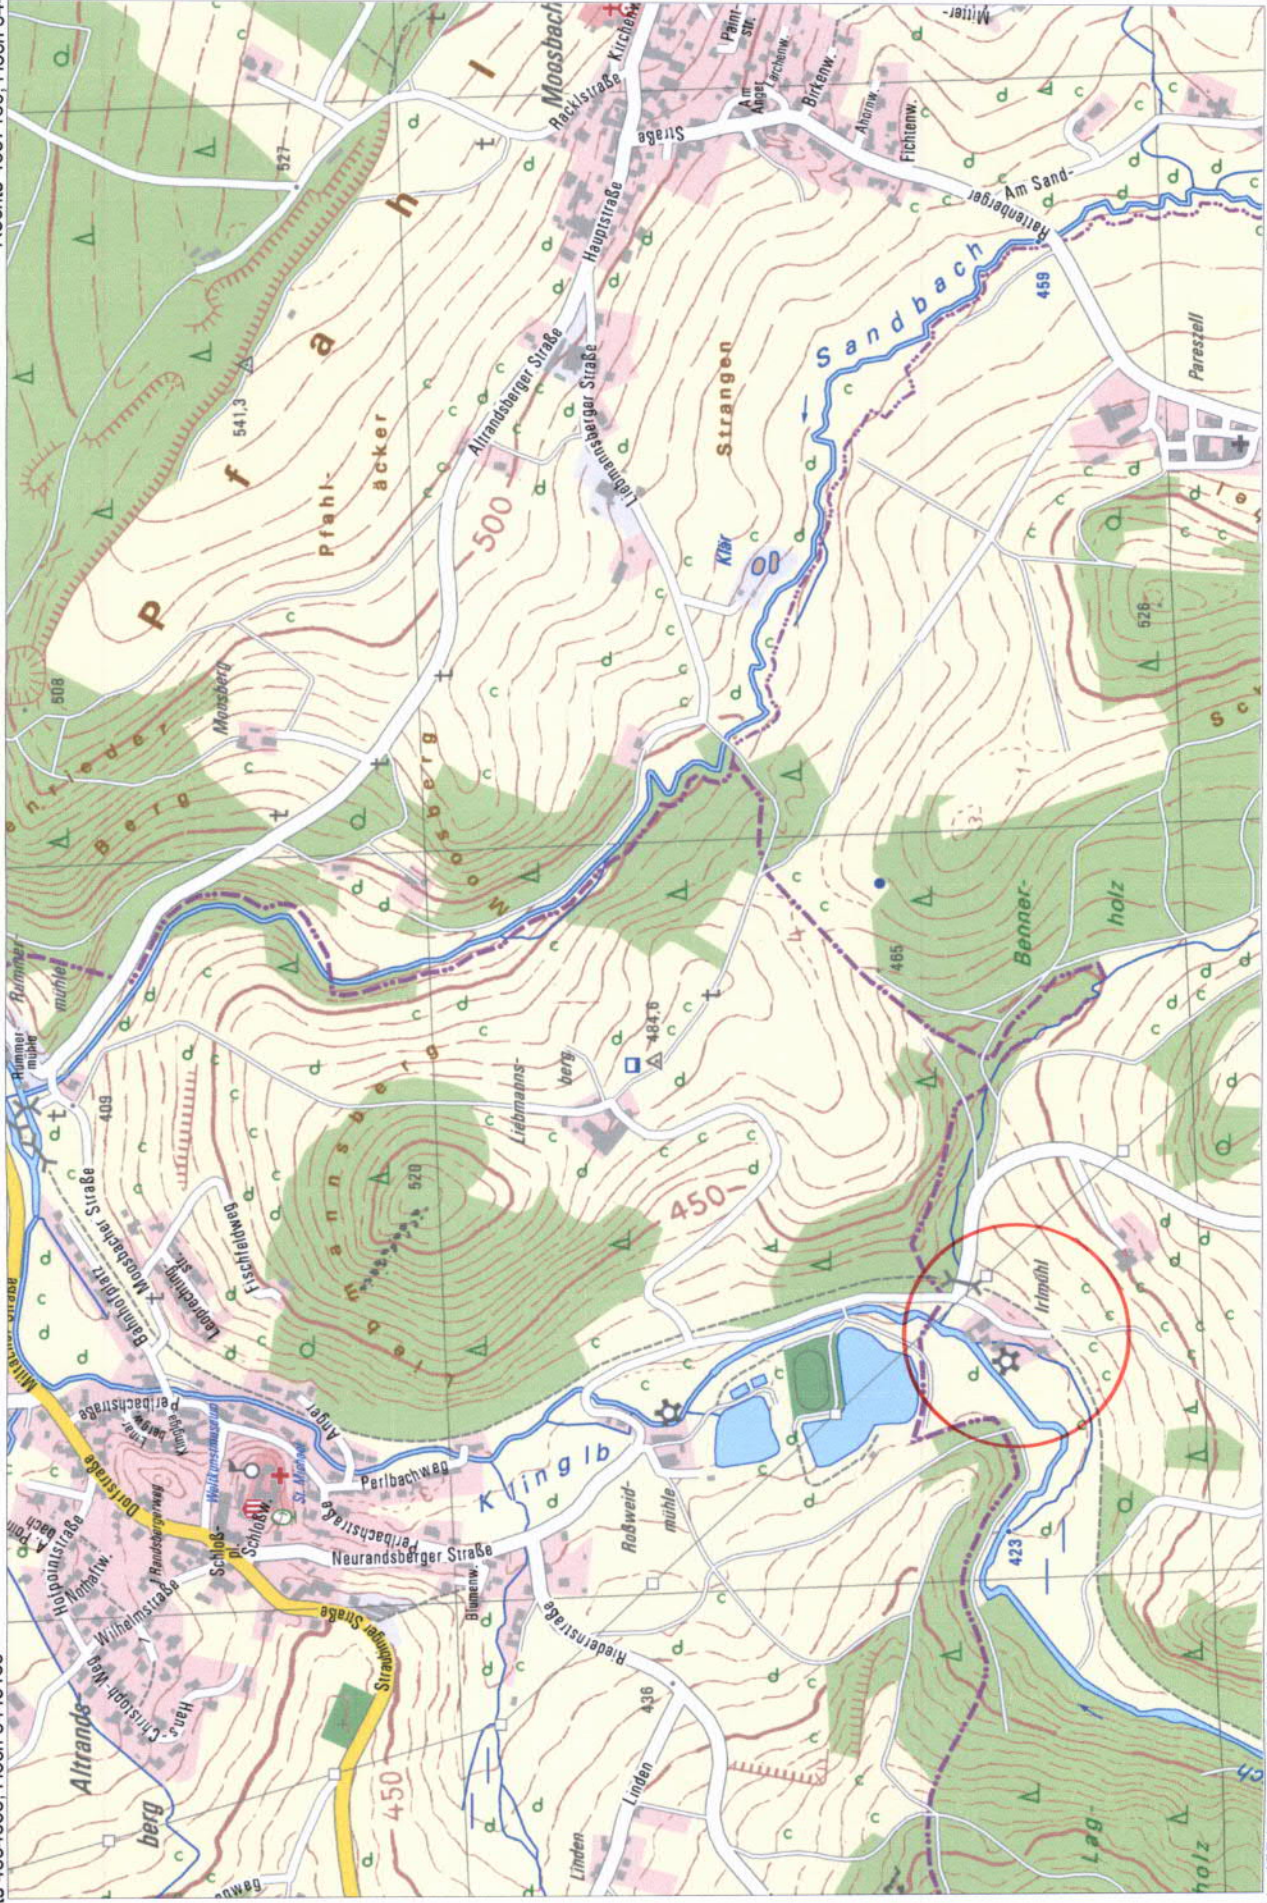

Wasserkraftanlage Irimühle
Rechts 4554635, Hoch 5443165

Rechts 4557159, Hoch 5443165

Rechts 4554635, Hoch 5441509

Rechts 4557159, Hoch 5441509